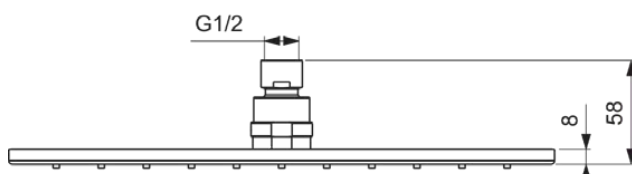

IDEALRAIN

A5805A5

IDEALRAIN | Duș suspendat 300x58x300 mm În finisaj gri magnetic, 12 l/min (3 bar) | Duze ușor de curățat, Palarie de duș metalică, Tehnologia PVD

Imagine si schita

Informații generale

Tipul de produs:	Dușuri suspendate
Tipul de subprodus:	Duș suspendat
Marca:	Ideal Standard
Colecția:	IDEALRAIN
Colour:	A5 - Gri Magnetic
Efectul de finisare a suprafeței:	Satin
Înălțime (mm):	300
Lățime (mm):	300
Lungime / Proiecție (mm):	58
Greutate netă (kg):	2.50
Cod EAN:	4015413349284