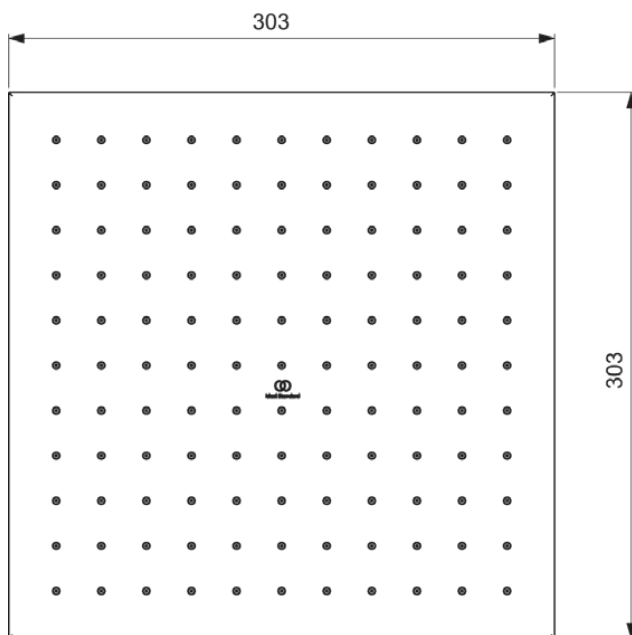

IDEALRAIN

A5805A5

IDEALRAIN | Duș suspendat 300x58x300 mm În finisaj gri magnetic, 12 l/min (3 bar) | Duze ușor de curățat, Palarie de duș metalică, Tehnologia PVD

Imagine si schita

Informații generale

Tipul de produs:	Dușuri suspendate
Tipul de subprodus:	Duș suspendat
Marca:	Ideal Standard
Colecția:	IDEALRAIN
Colour:	A5 - Gri Magnetic
Efectul de finisare a suprafeței:	Satin
Înălțime (mm):	300
Lățime (mm):	300
Lungime / Proiecție (mm):	58
Greutate netă (kg):	2.50
Cod EAN:	4015413349284